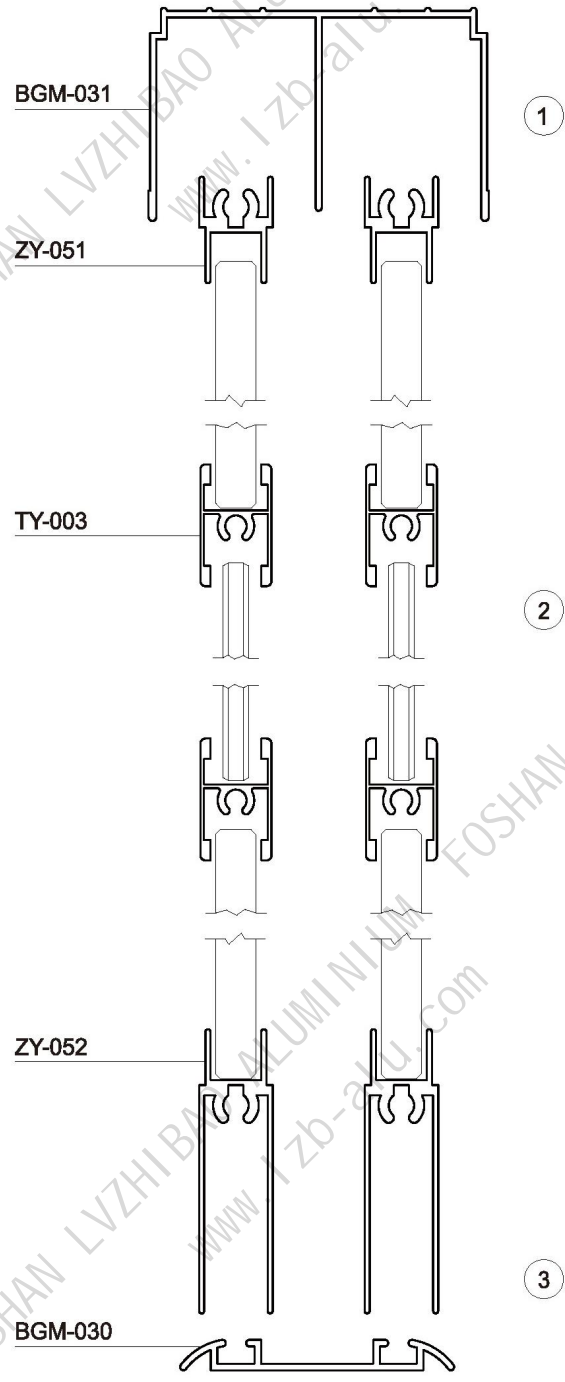

ALUMINIUM WARDROBE SLIDING DOOR