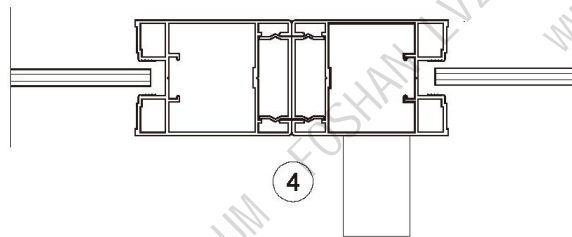

ALUMINIUM WARDROBE SLIDING DOOR