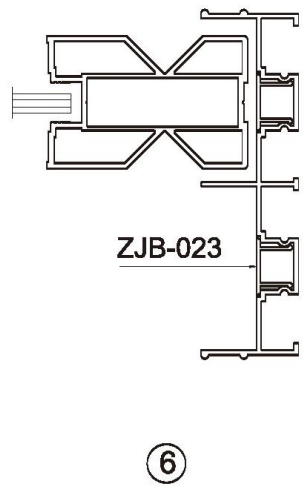

ALUMINIUM WARDROBE SLIDING DOOR