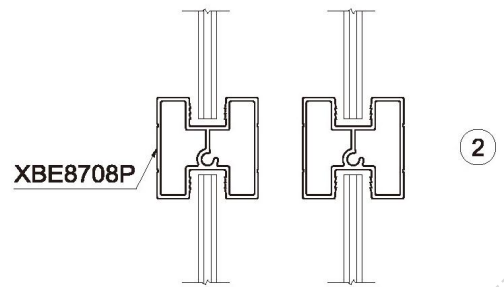

ALUMINIUM WARDROBE SLIDING DOOR