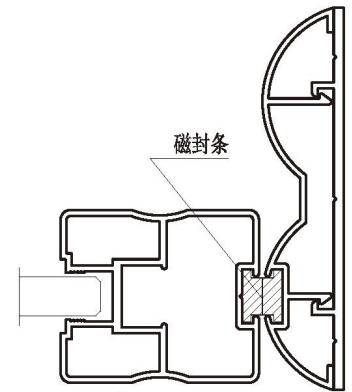

ALUMINIUM WARDROBE SLIDING DOOR