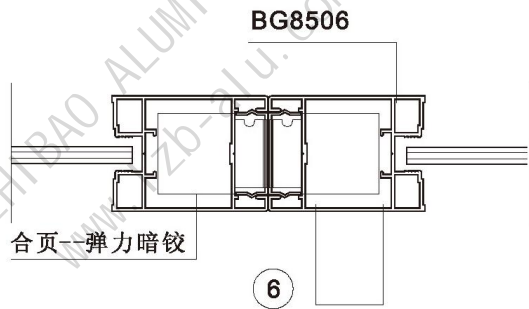

ALUMINIUM WARDROBE SLIDING DOOR