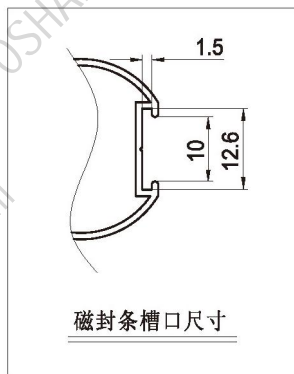

ALUMINIUM WARDROBE SLIDING DOOR