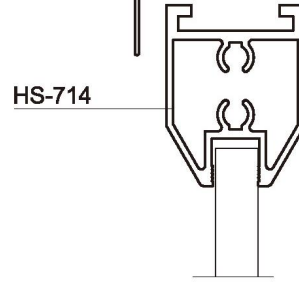

ALUMINIUM WARDROBE SLIDING DOOR