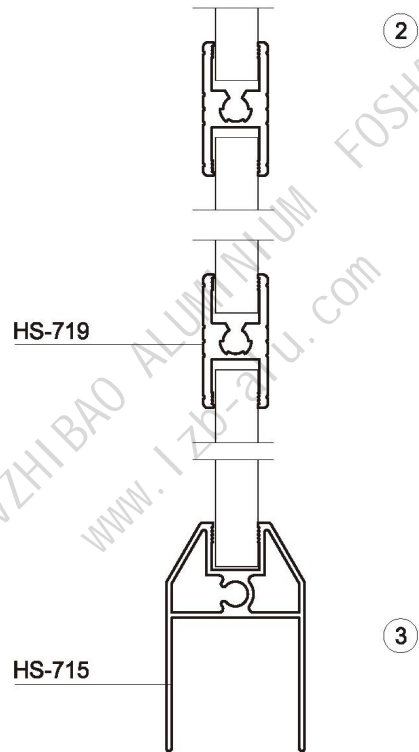

ALUMINIUM WARDROBE SLIDING DOOR