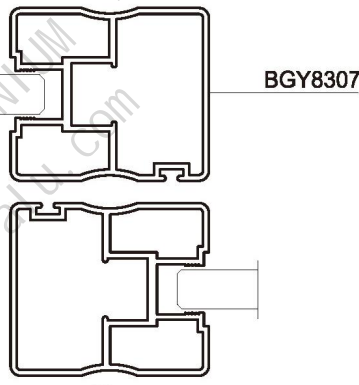

ALUMINIUM WARDROBE SLIDING DOOR