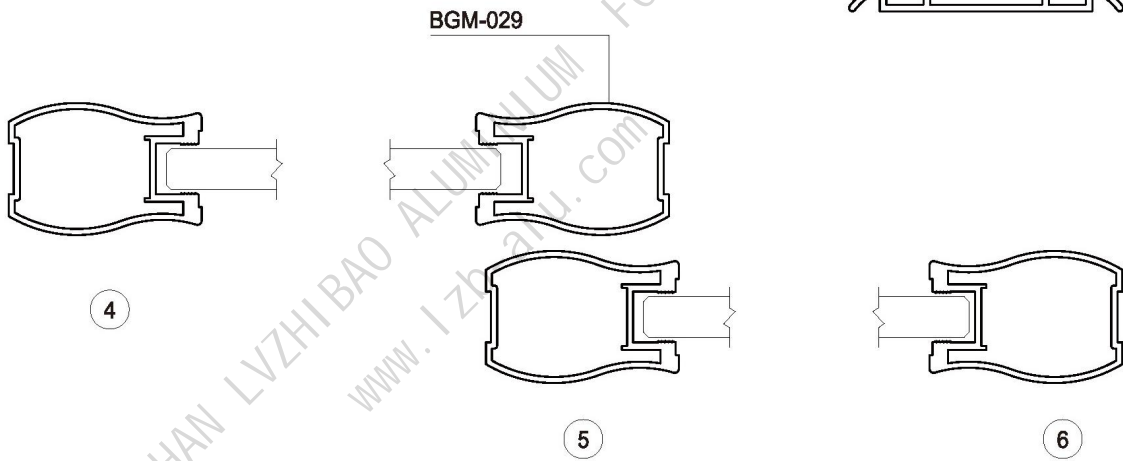

ALUMINIUM WARDROBE SLIDING DOOR