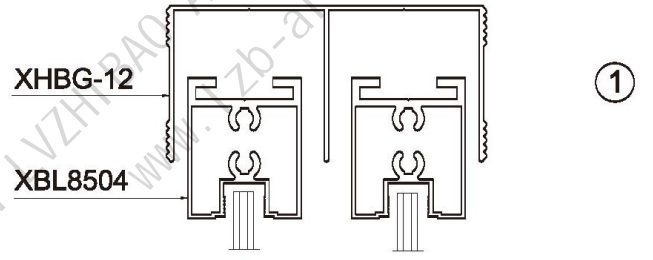

ALUMINIUM WARDROBE SLIDING DOOR