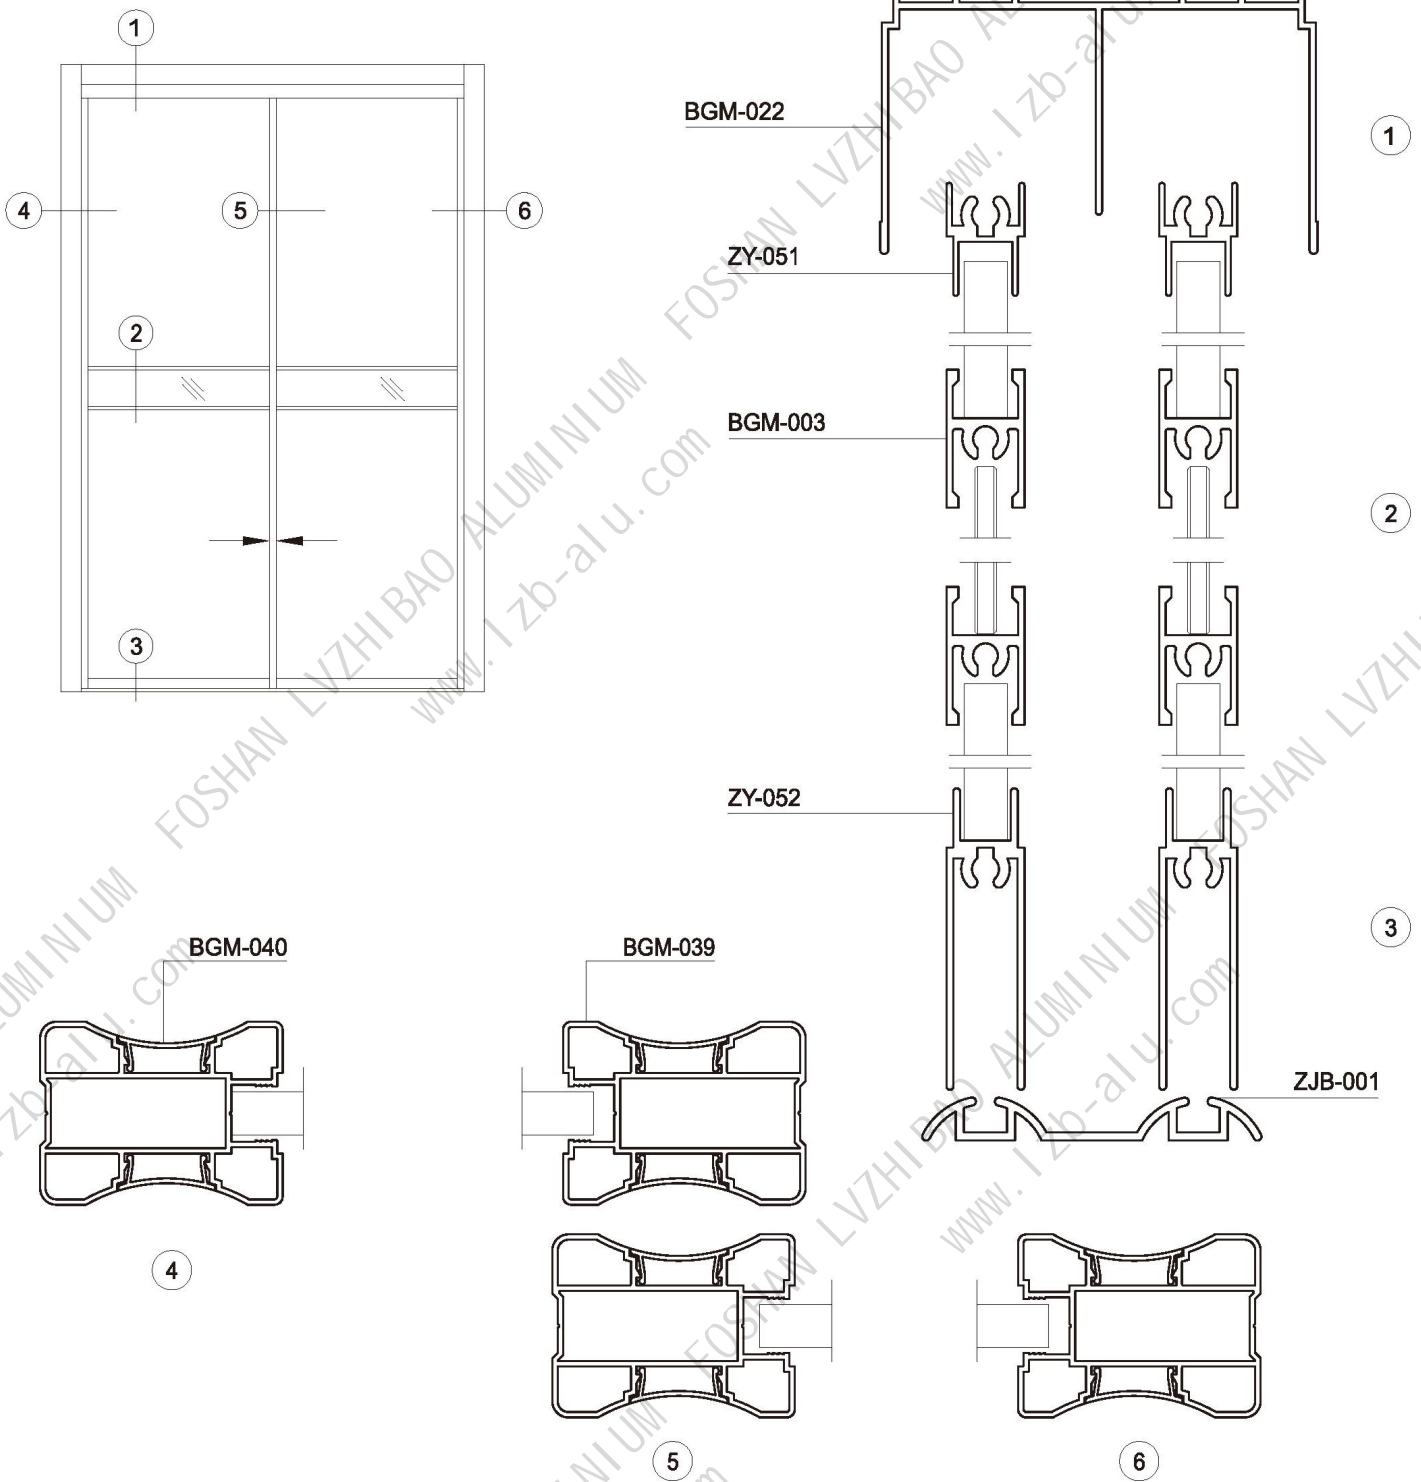

ALUMINIUM WARDROBE SLIDING DOOR

BGM-039	0.653kg/m	BGM-040	0.066kg/m