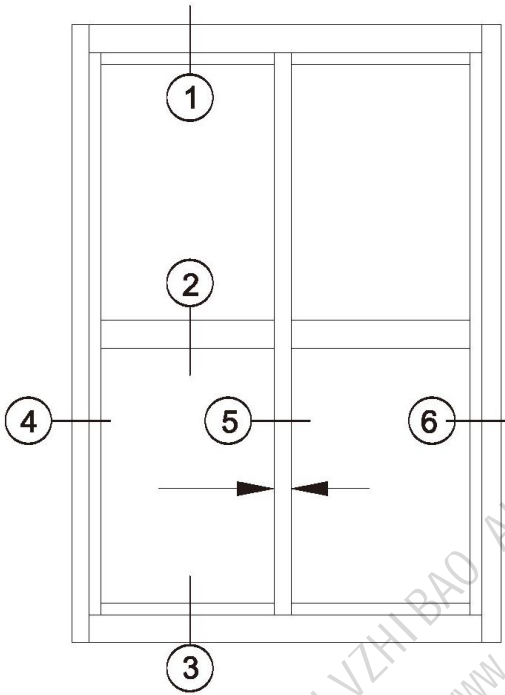

ALUMINIUM WARDROBE SLIDING DOOR