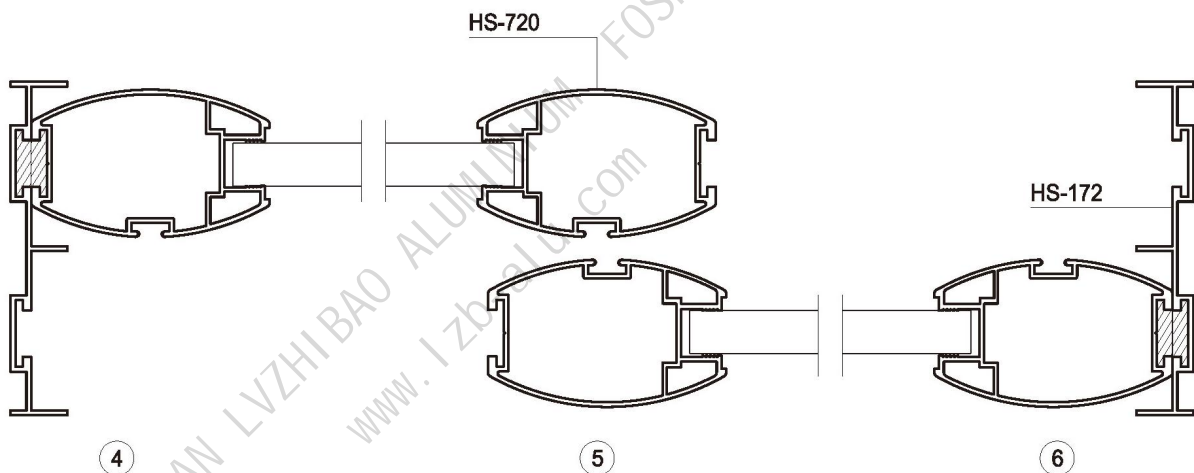

ALUMINIUM WARDROBE SLIDING DOOR