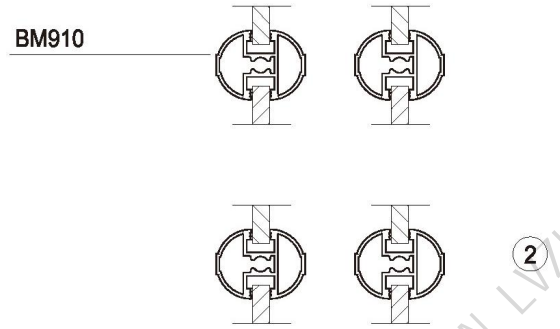

ALUMINIUM WARDROBE SLIDING DOOR

4