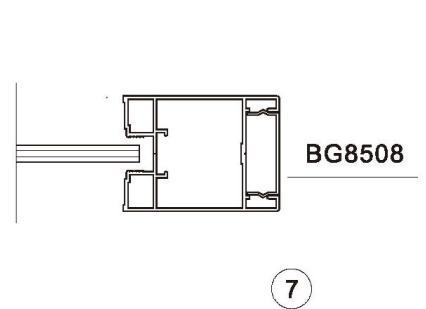

ALUMINIUM WARDROBE SLIDING DOOR