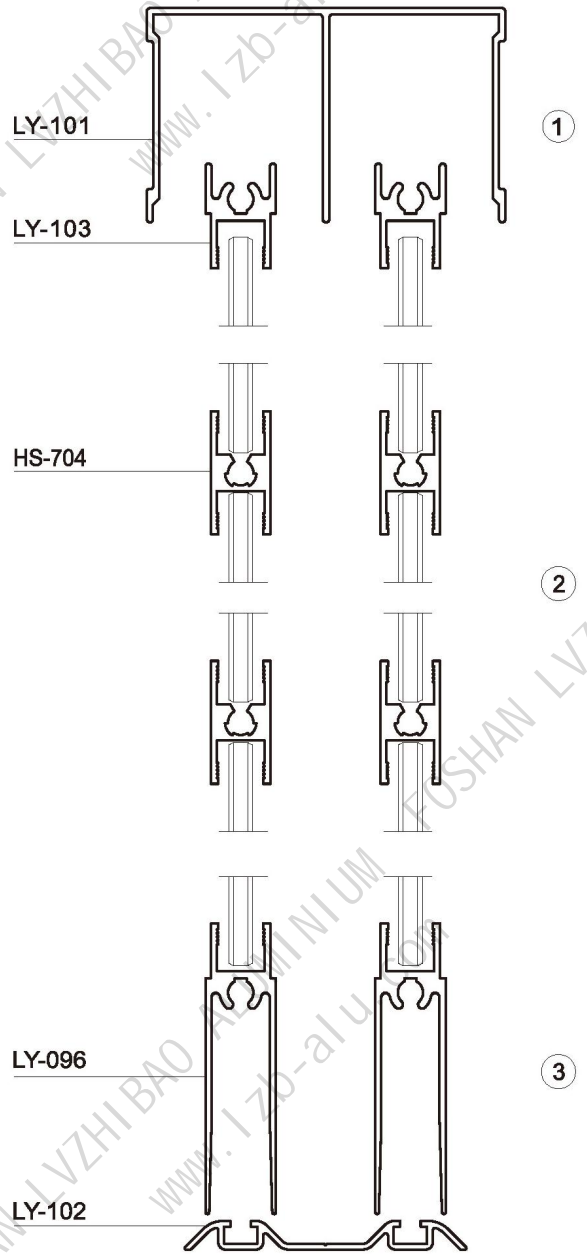

ALUMINIUM WARDROBE SLIDING DOOR