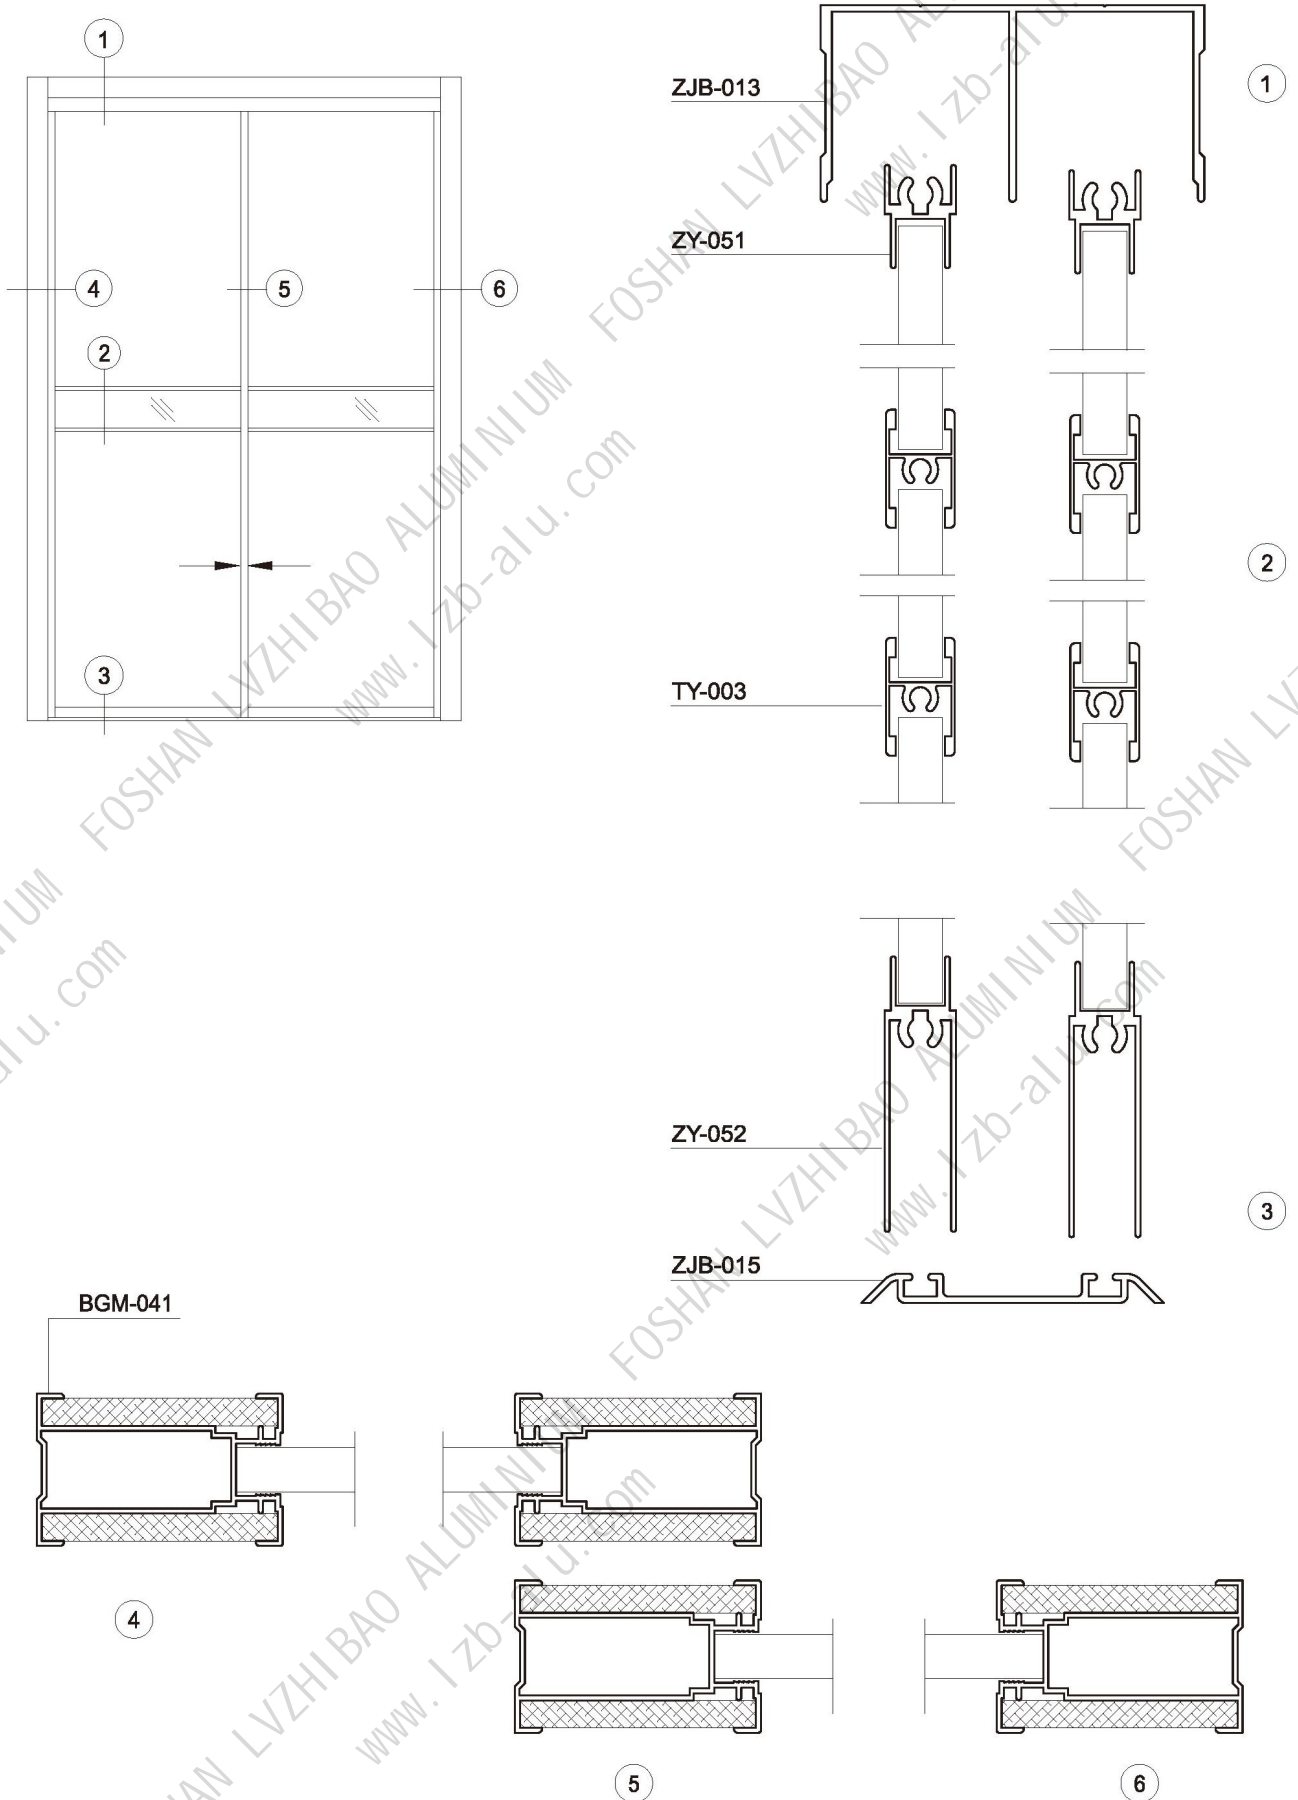

ALUMINIUM WARDROBE SLIDING DOOR