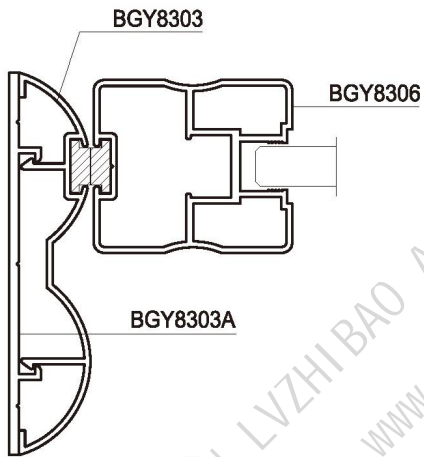

ALUMINIUM WARDROBE SLIDING DOOR