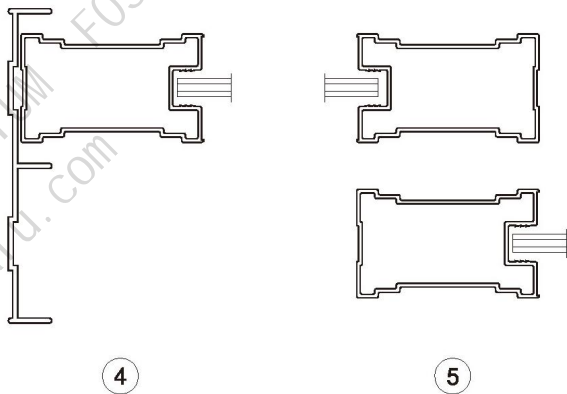

ALUMINIUM WARDROBE SLIDING DOOR