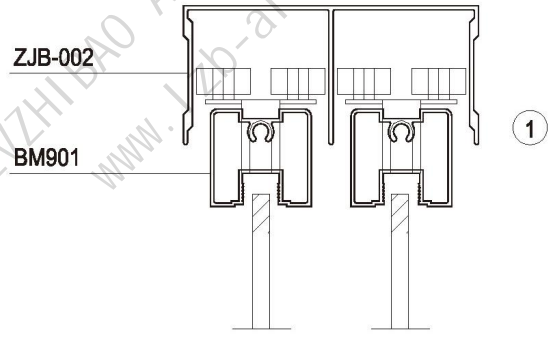

ALUMINIUM WARDROBE SLIDING DOOR

4