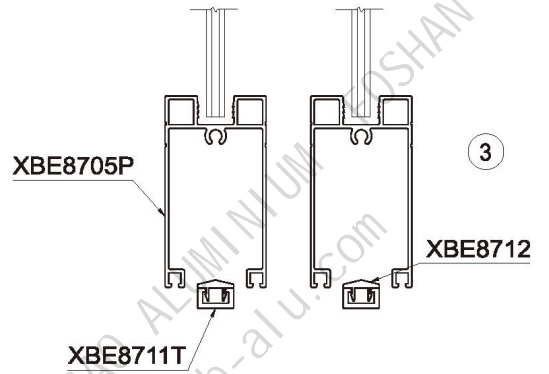

ALUMINIUM WARDROBE SLIDING DOOR