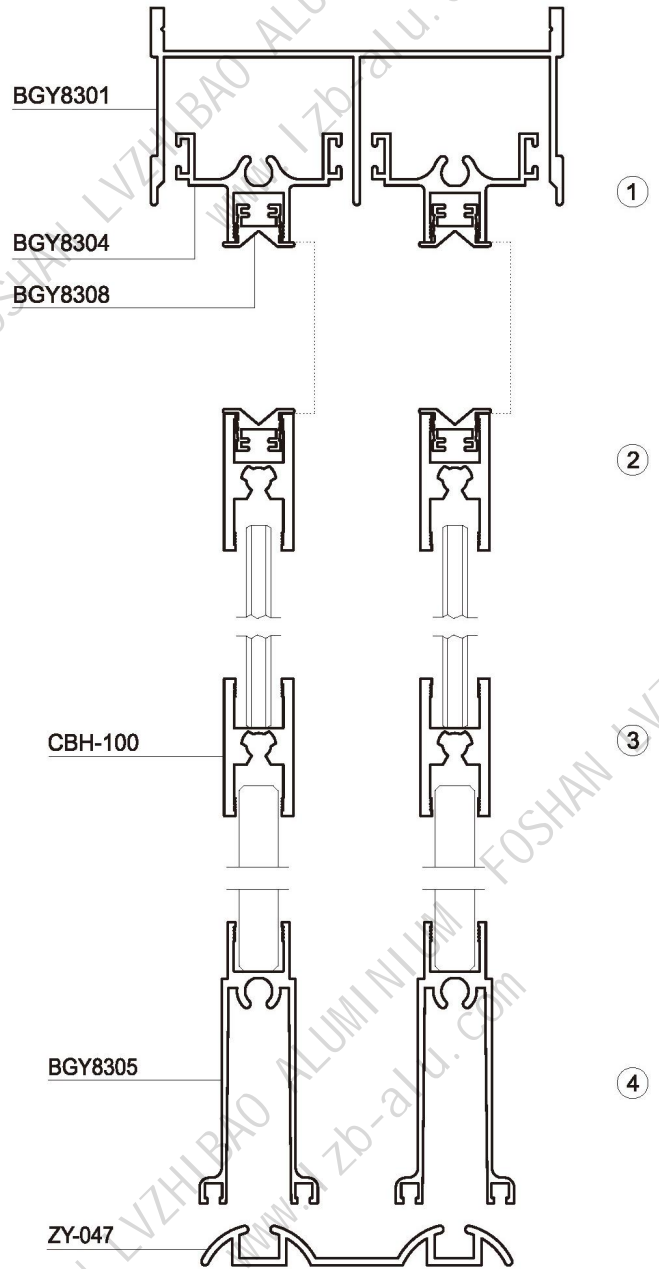

ALUMINIUM WARDROBE SLIDING DOOR