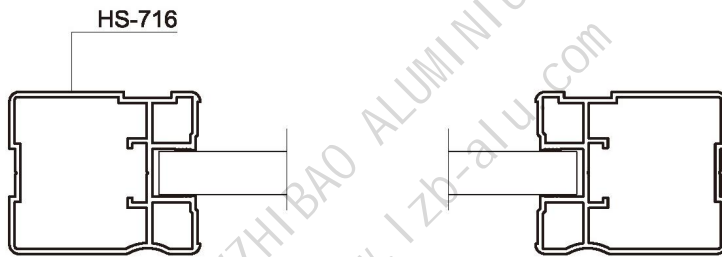

ALUMINIUM WARDROBE SLIDING DOOR