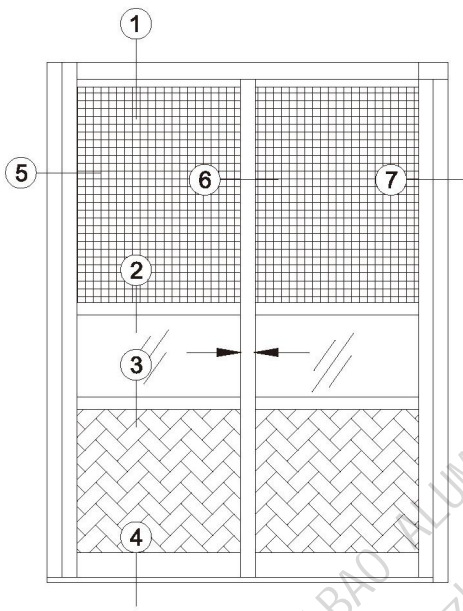

ALUMINIUM WARDROBE SLIDING DOOR