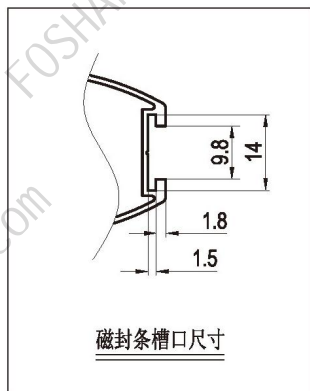

ALUMINIUM WARDROBE SLIDING DOOR