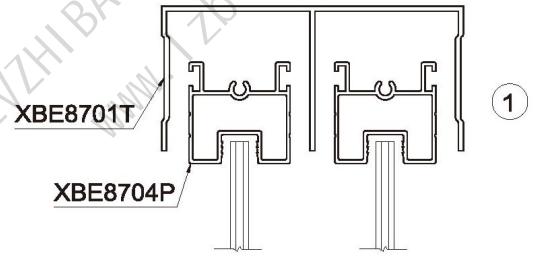

ALUMINIUM WARDROBE SLIDING DOOR