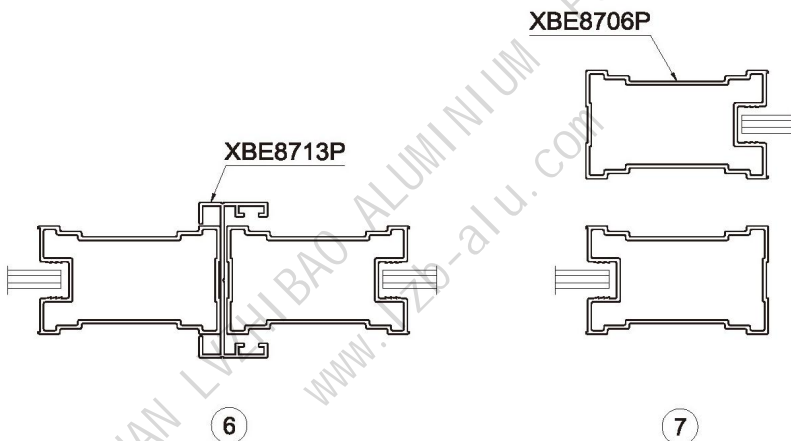

ALUMINIUM WARDROBE SLIDING DOOR