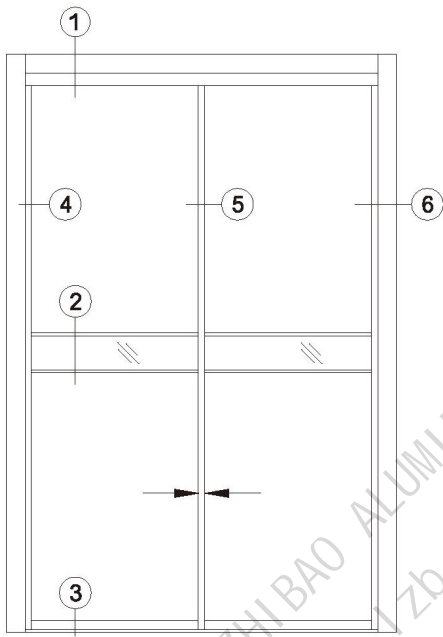

ALUMINIUM WARDROBE SLIDING DOOR