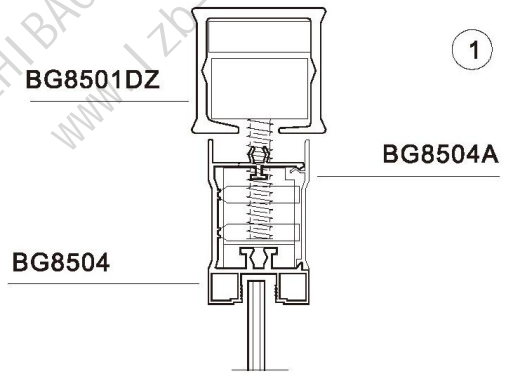

ALUMINIUM WARDROBE SLIDING DOOR