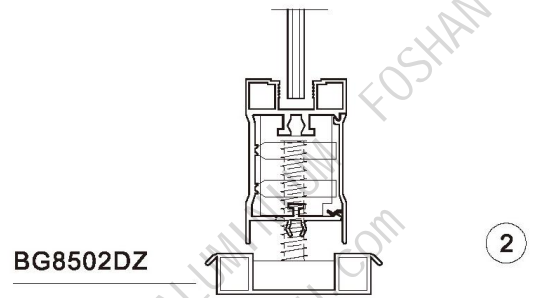

ALUMINIUM WARDROBE SLIDING DOOR