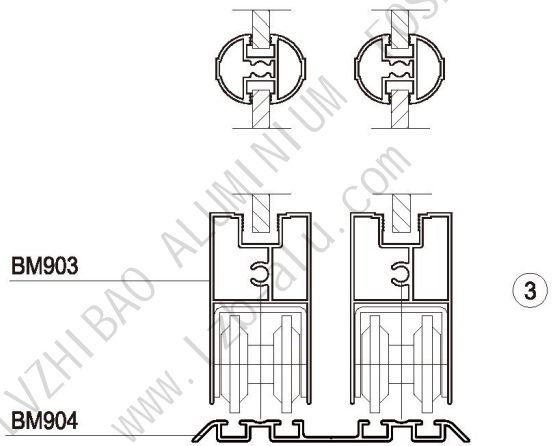

ALUMINIUM WARDROBE SLIDING DOOR

4