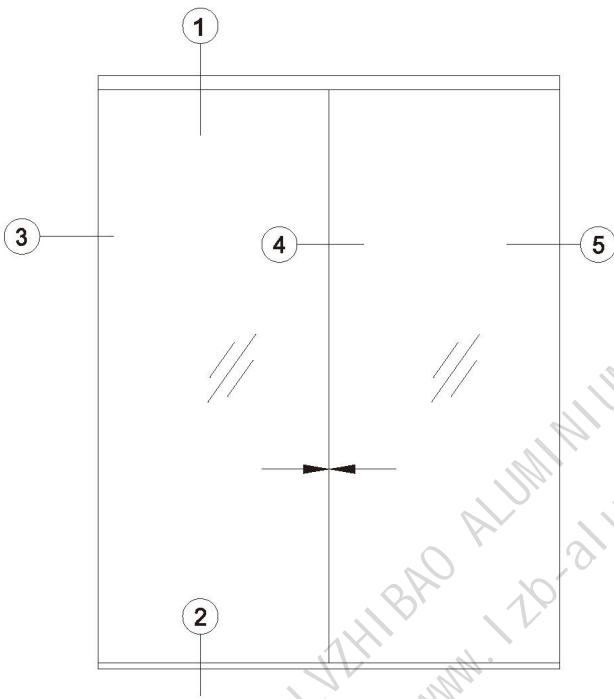

ALUMINIUM WARDROBE SLIDING DOOR

3