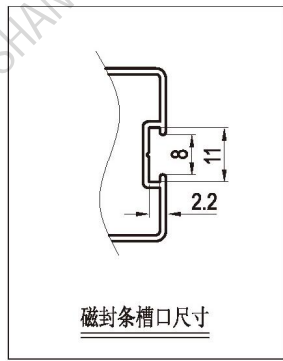

ALUMINIUM WARDROBE SLIDING DOOR