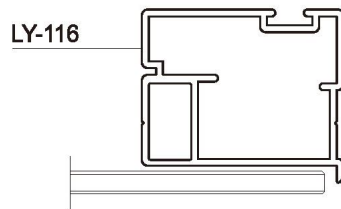

ALUMINIUM WARDROBE SLIDING DOOR

3

4

5

LY-115 0.418kg/m	LY-116 0.532kg/m