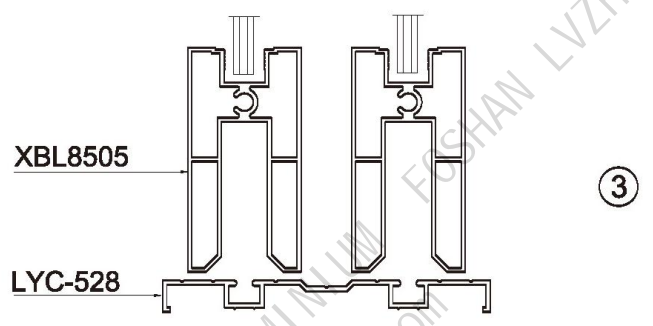

ALUMINIUM WARDROBE SLIDING DOOR