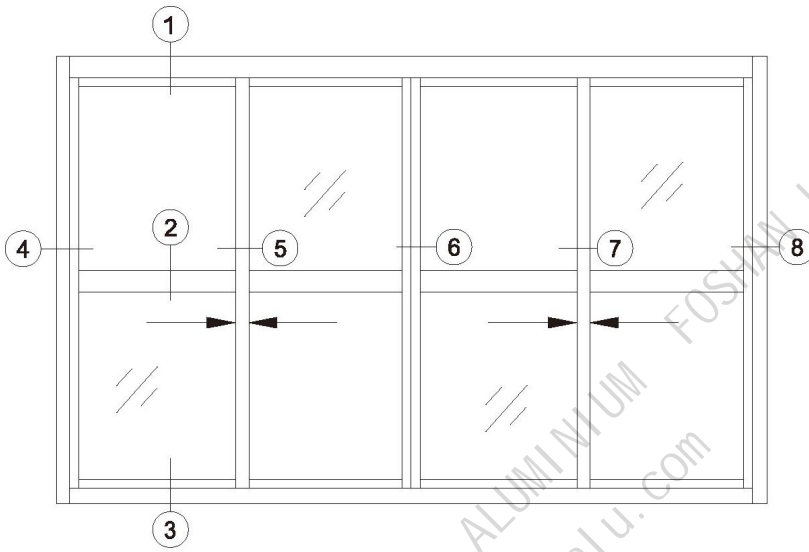

ALUMINIUM WARDROBE SLIDING DOOR