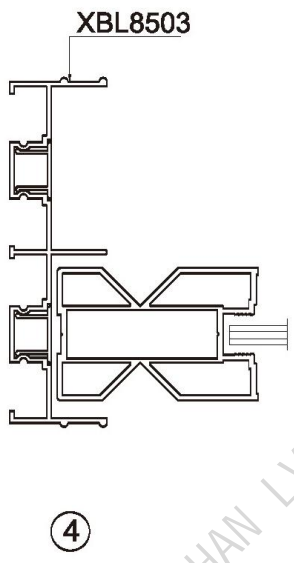

ALUMINIUM WARDROBE SLIDING DOOR