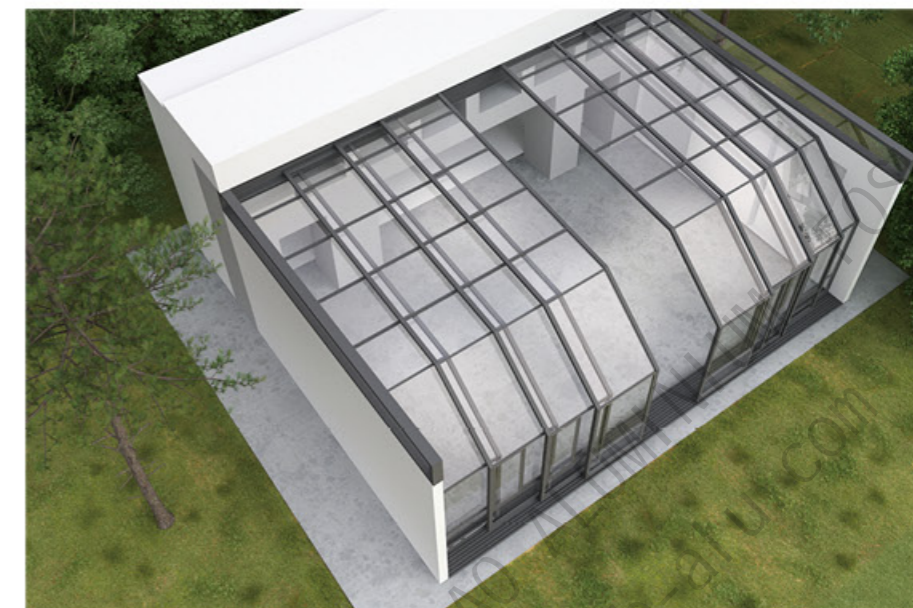

源于自然 更胜于自然

移动阳光房打造出来的休闲空间，更是让人们娱乐放松的场所。它采用的是全透明的设计，相比同类产品更具智能化和具有更广泛的应用，绝大部分休闲式的场景，像花园，餐厅，游泳池，酒吧房等都可适用。我们可以根据客户的场地要求，为客户的所需提供专属的设计方案，用心为客户打造一个户外休闲的特殊空间！

Originating from nature is better than nature

The automatic sun room created a leisure space for people to entertain and relax. The room adopts a fully transparent design with intelligent and a wider range of applications than similar products. Most of the casual scenes, such as gardens, restaurants, swimming pools, bar rooms, etc. can be applied. We can provide customers with exclusive design solutions according to their requirements and create a special outdoor leisure space for them.